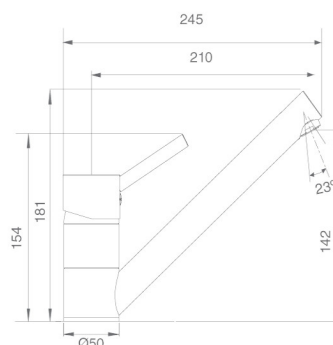

RODI LINE MN 811

Acabamento:

Cromado

Dimensões:

Altura Total: 181 mm

Altura Bica: 142mm

Diâmetro Corpo: Ø 50mm

Características:

Torneira Misturadora

Monocomando

Bica giratória

Perlador Anti-calcário

Flexíveis em aço inox.